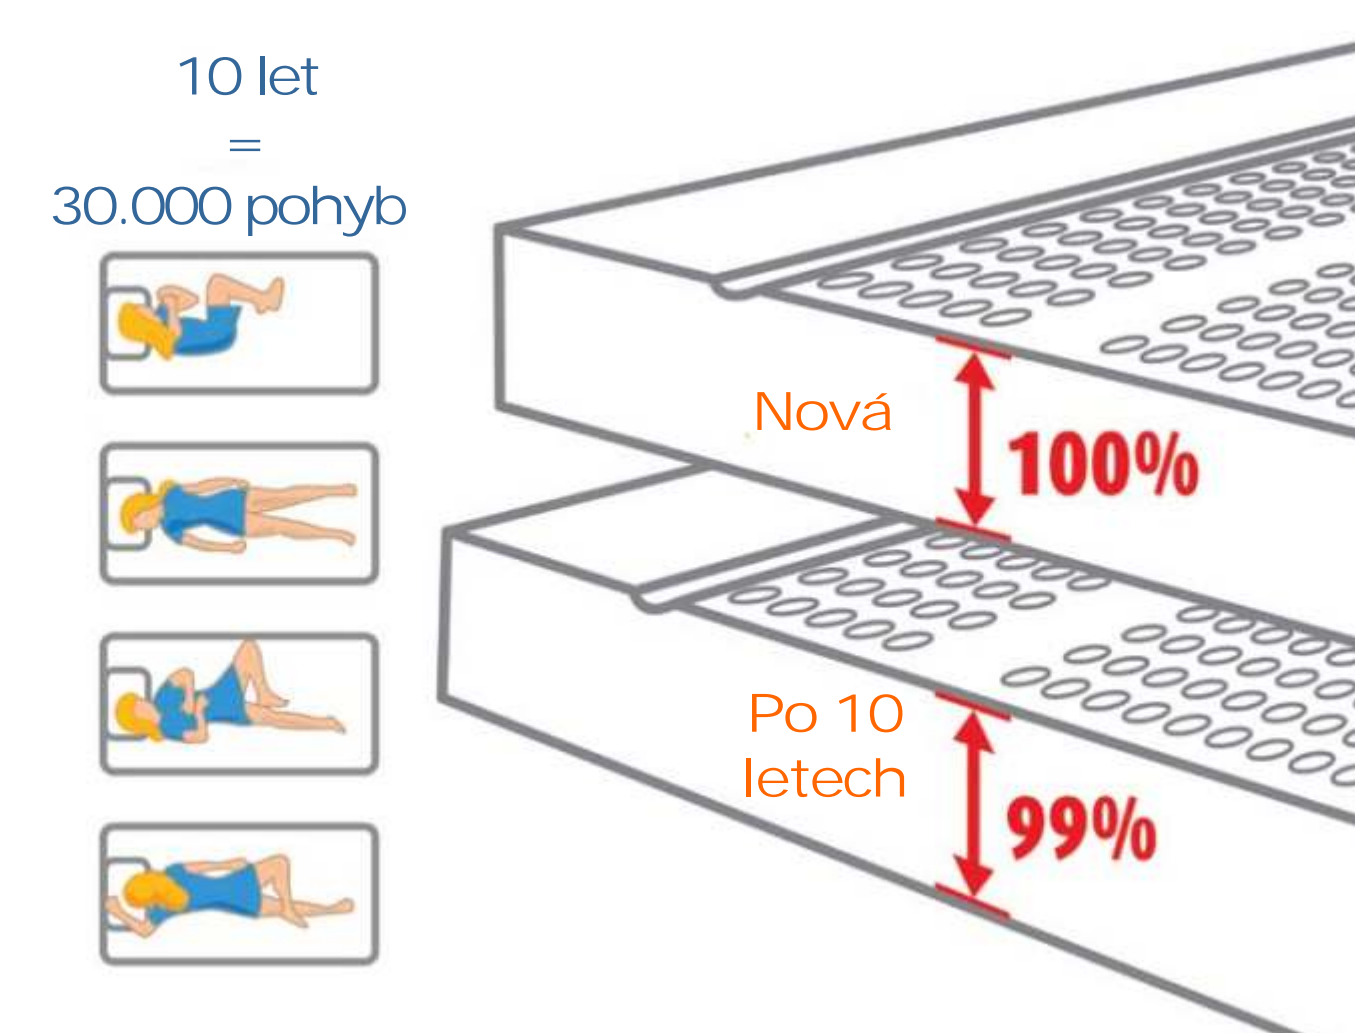

Matrace se vždy přizpůsobuje tvaru těla. Ramena a boky jsou trochu více zanořeny a udržují tak páteř v perfektní rovině při poloze na zádech i na boku. Volný pohyb během spánku je nezbytný pro pocit svěžesti během dne. To je důvod, proč spací systémy neumožňující snadný pohyb během spánku nejsou vhodné.

Vynikající ventilace

Latexová pěna má strukturu s otevřenými buňkami. To umožňuje vytvořit si zdravé mikroklima s vyváženým poměrem vlhkosti a teploty.

Latex je při dotyku neutrální, nevytváří pocit přílišného chladu ani přílišného tepla a zároveň umožňuje perfektní regulaci vlhkosti.

Maximální pohodlí

Latexové matrace Latexco nabízí maximální pohodlí a vynikající podporu těla. Latexová pěna obsahuje nespočetné množství nepatrných vzduchových bublinek, které se chovají jako tisíce mikroskopických podpůrných bodů pro každé tělo.

Vynikající rozložení zatížení

Latex zaručuje optimální rozložení tlaku. To umožňuje lepší cirkulaci krve a zaručuje probuzení bez bolesti a ztuhlosti kloubů a svalů.

Zdravý a hygienický

Latex je přirozeně antibakteriální, protiplísňový a nevytváří domácí prach. Přirozená ventilace spolu se speciálními vtracními kanálky zaručuje trvalý a aktivní proud čistého vzduchu.