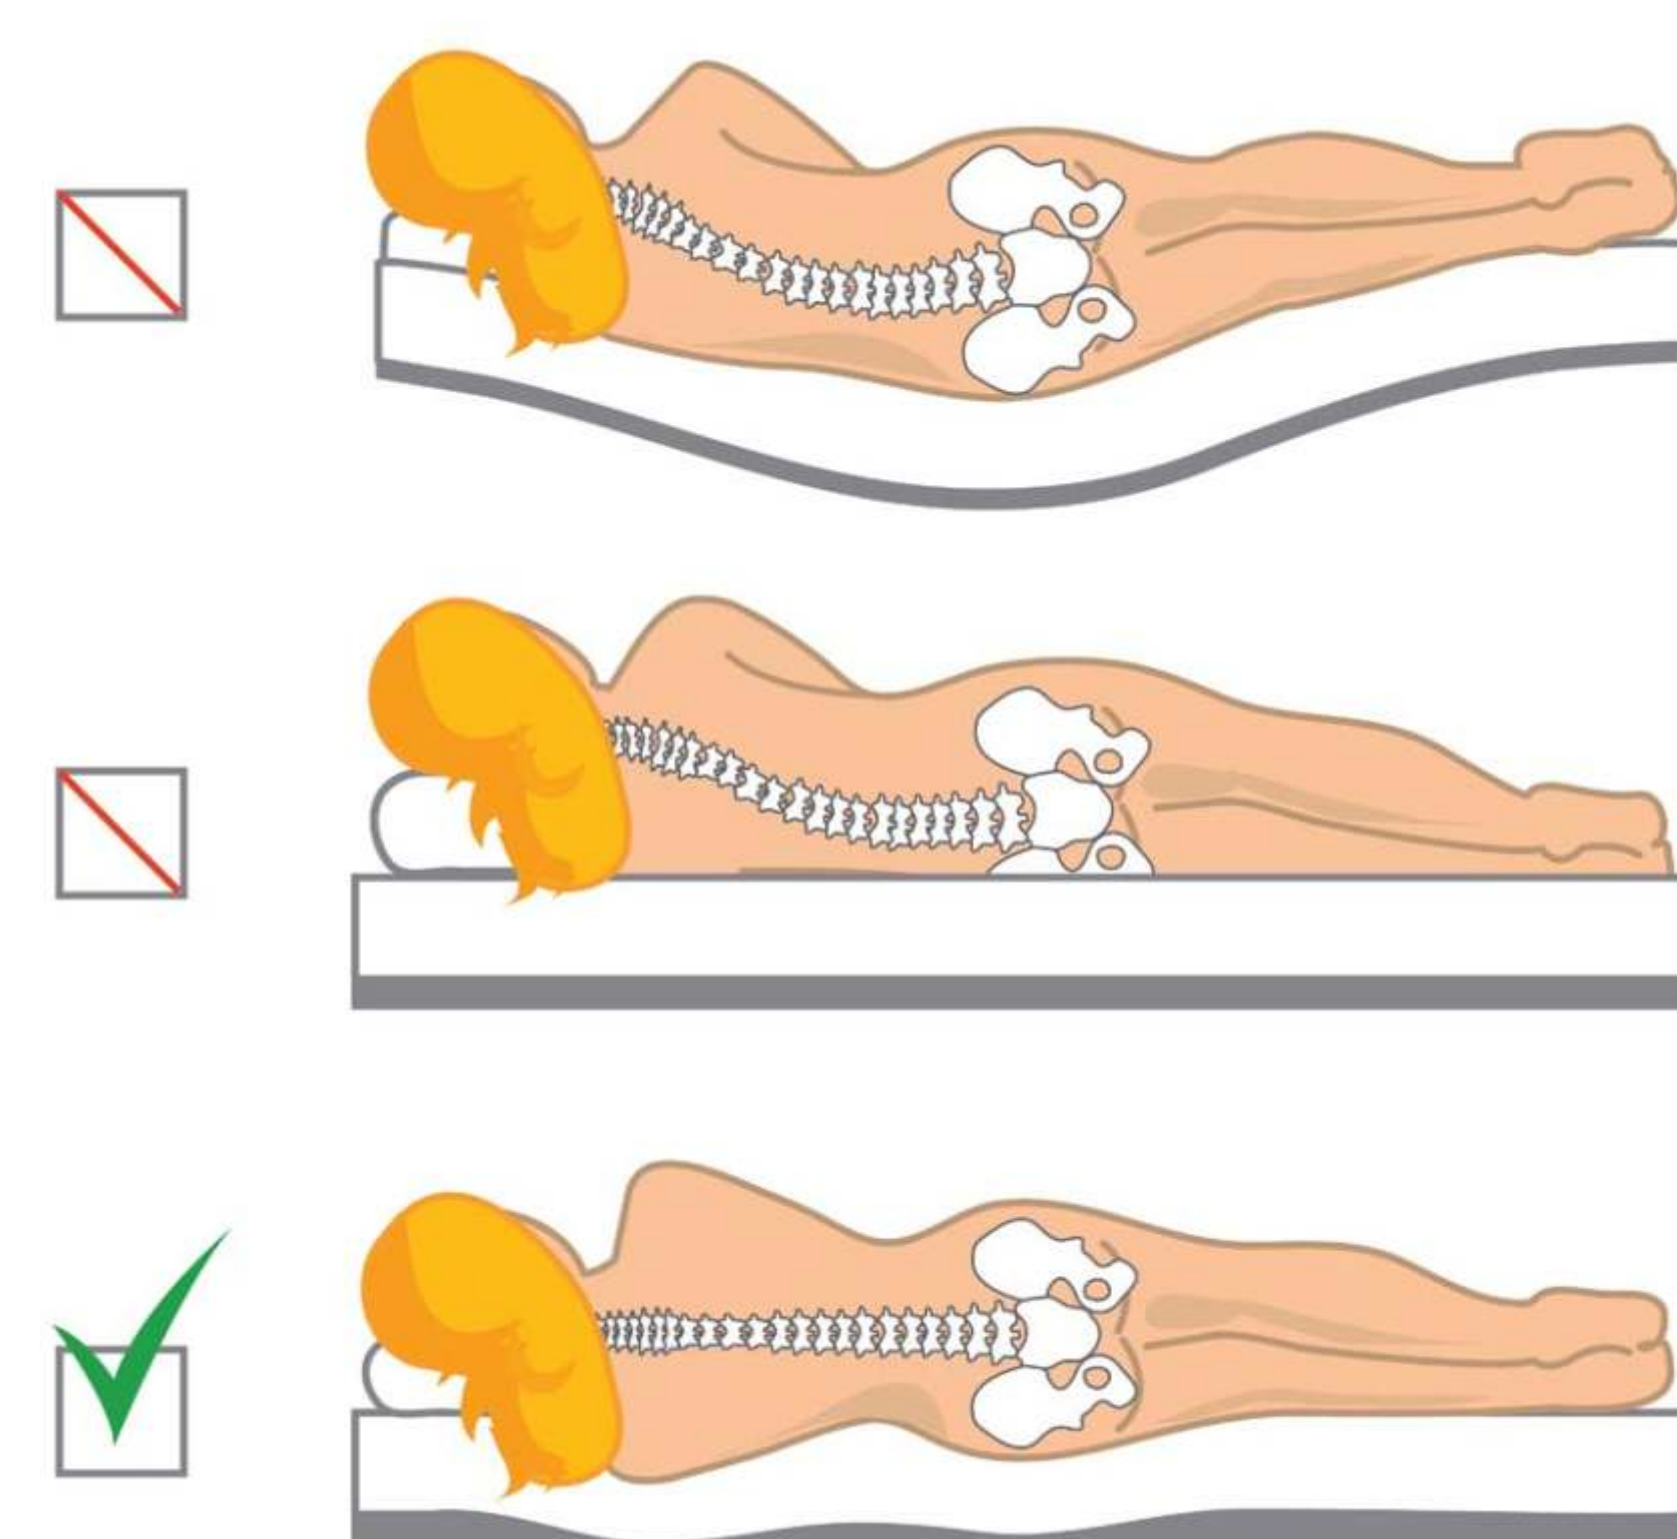

Latex

garance kvalitního spánku

Optimální pružnost a přizpůsobivost

Latexové matrace tvoří vynikající pružnost, typické pro jejich základní materiál - kaučuk. To vám umožní nejenom snadnou změnu polohy během spánku, ale také ležet ve správné pozici.

Matrace se vždy přizpůsobuje tvaru těla. Ramena a boky jsou trochu více zanořeny a udržují tak páteř v perfektní rovině při poloze na zádech i na boku. Volný pohyb během spánku je nezbytný pro pocit svěžesti během dne. To je důvod, proč spací systémy neumožňující snadný pohyb během spánku nejsou vhodné.

Vynikající ventilace

Latexová pěna má strukturu s otevřenými buňkami. To umožňuje vytvořit si zdravé mikroklima s vyváženým poměrem vlhkosti a teploty.

Latex je při dotyku neutrální, nevytváří pocit přílišného chladu ani přílišného tepla a zároveň umožňuje perfektní regulaci vlhkosti.

Maximální pohodlí

Latexové matrace Latexco nabízí maximální pohodlí a vynikající podporu těla. Latexová pěna obsahuje nespočetné množství nepatrných vzduchových bublinek, které se chovají jako tisíce mikroskopických podpůrných bodů pro každé tělo.