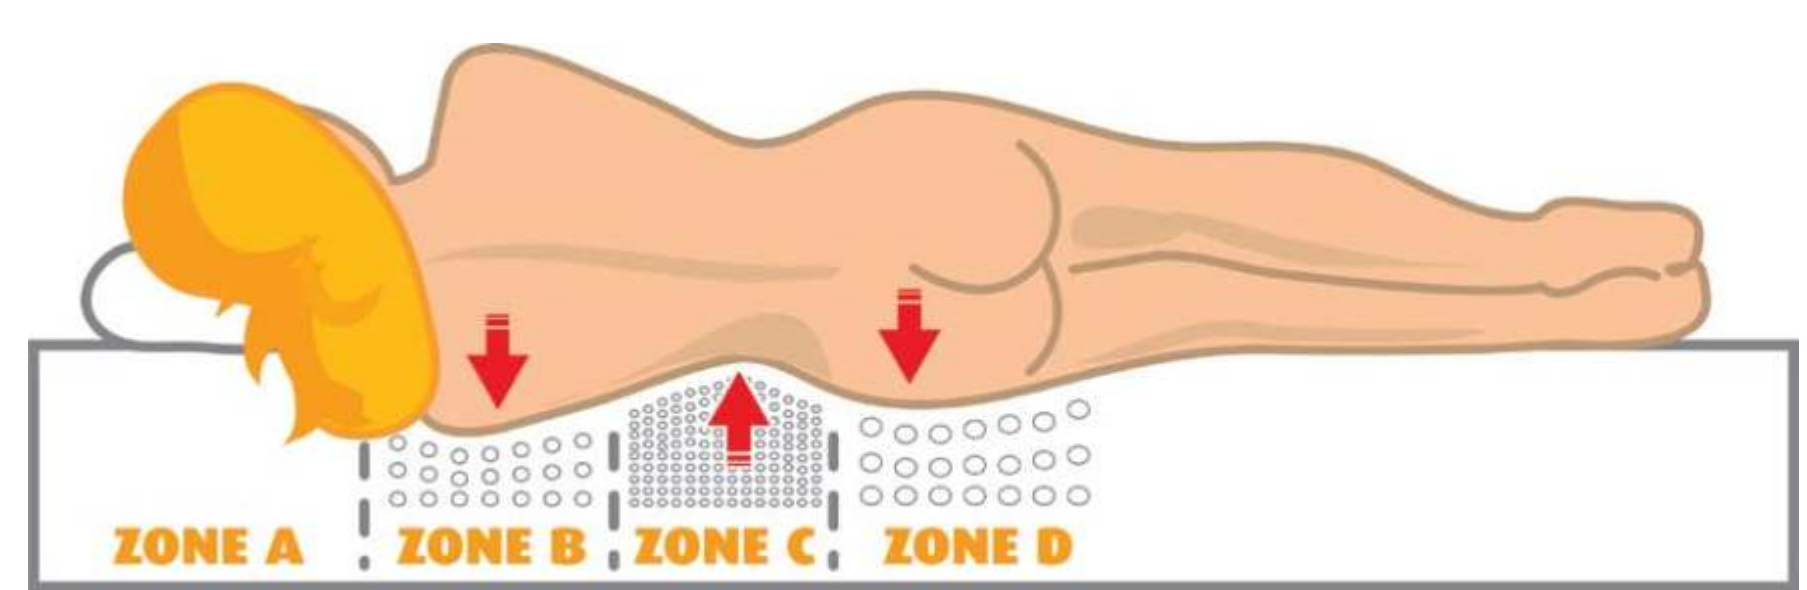

Maximální pohodlí

Latexové matrace Latexco nabízí maximální pohodlí a vynikající podporu těla. Latexová pěna obsahuje nespočetné množství nepatrných vzduchových bublinek, které se chovají jako tisíce mikroskopických podpůrných bodů pro každé tělo.

Vynikající rozložení zatížení

Latex zaručuje optimální rozložení tlaku. To umožňuje lepší cirkulaci krve a zaručuje probuzení bez bolesti a ztuhlosti kloubů a svalů.