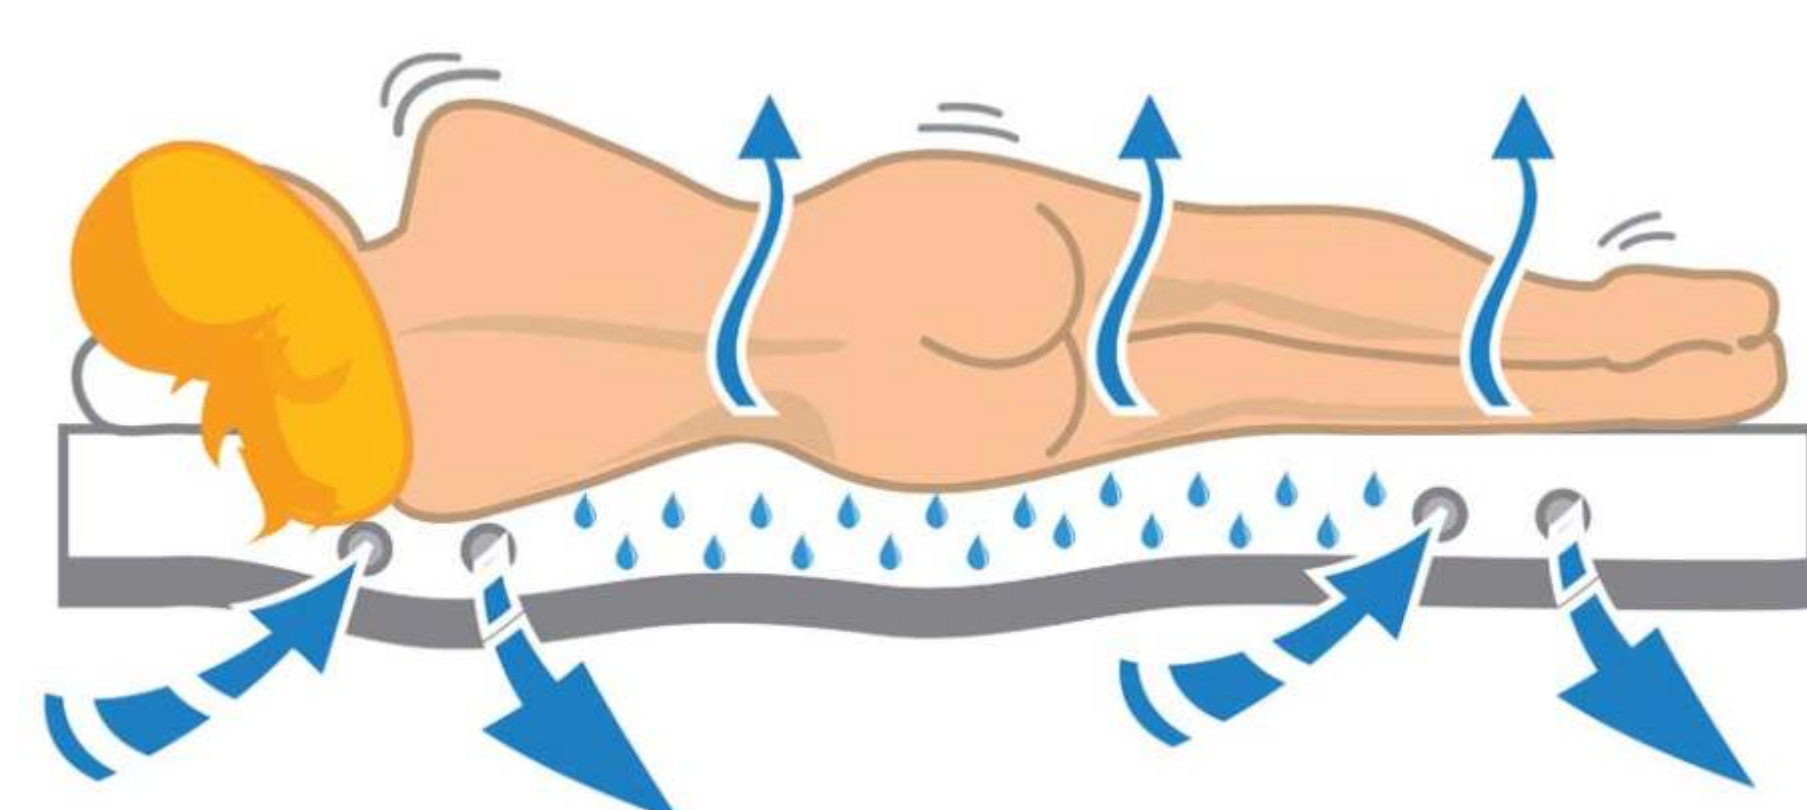

Latex

garance kvalitního spánku

Optimální pružnost a přizpůsobivost

Latexové matrace tvoří vynikající pružnost, typické pro jejich základní materiál - kaučuk. To vám umožní nejenom snadnou změnu polohy během spánku, ale také ležet ve správné pozici.

Matrace se vždy přizpůsobuje tvaru těla. Ramena a boky jsou trochu více zanořeny a udržují tak páteř v perfektní rovině při poloze na zádech i na boku. Volný pohyb během spánku je nezbytný pro pocit svěžesti během dne. To je důvod, proč spací systémy neumožňující snadný pohyb během spánku nejsou vhodné.

Vynikající ventilace

Latexová pěna má strukturu s otevřenými buňkami. To umožňuje vytvořit si zdravé mikroklima s vyváženým poměrem vlhkosti a teploty.

Latex je při dotyku neutrální, nevytváří pocit přílišného chladu ani přílišného tepla a zároveň umožňuje perfektní regulaci vlhkosti.

Vynikající rozložení zatížení

Latex zaručuje optimální rozložení tlaku. To umožňuje lepší cirkulaci krve a zaručuje probuzení bez bolesti a ztuhlosti kloubů a svalů.

Zdravý a hygienický

Latex je přirozeně antibakteriální, protiplísňový a nevytváří domácí prach. Přirozená ventilace spolu se speciálními vtracními kanálky zaručuje trvalý a aktivní proud čistého vzduchu.